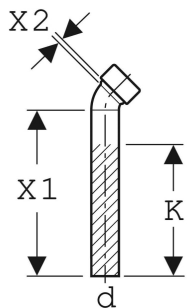

Kolano przyłączeniowe Geberit 45° z nakrętką

Ilustracja przykładowa

DANE TECHNICZNE

Materiał

Tworzywo sztuczne

Nr art.	Kolor / powierzchnia	d, ø mm	arc °	X1 cm	X2 cm	K cm
152.222.11.1	Biały-alpin	40	45	22.5	1.7	19
152.225.11.1	Biały-alpin	50	45	22.5	1.7	19