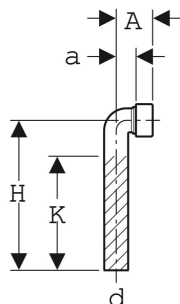

Kolano przyłączeniowe Geberit 90° z nakrętką

Ilustracja przykładowa

DANE TECHNICZNE

Materiał

Tworzywo sztuczne

Nr art.	Kolor / Powierzchnia	d, ø mm	arc °	A cm	a cm	H cm	K cm
152.223.11.1	Biały-alpin	40	90	6	3	30	24
152.226.11.1	Biały-alpin	50	90	7.2	3.5	25	19
152.230.11.1	Biały-alpin	40	90	6	3	70	65
152.240.11.1	Biały-alpin	32	90	6	3	70	65
252.234.06.1	Szary granit	40	90	6	3	30	24