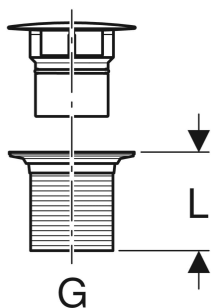

Zawór zestawu odpływowego Geberit ze swobodnym przepływem i pokrywą odpływu

■ GEBERIT

Ilustracja przykładowa

PRZEZNACZENIE

- Do umywalk bez przelewu
- Do bidetów bez widocznego przelewu

CHARAKTERYSTYKA

- Pokrywa odpływu z tworzywa sztucznego, chromowana

- Z zamontowanym koszykiem

DANE TECHNICZNE

Materiał

Mosiądz chromowany

ZAKRES DOSTAWY

- Kratka
- Uszczelki

Nr art.	Kolor / powierzchnia	G	L cm
152.050.14.1	Czarny mat	1 1/4	5
152.050.21.1	Chrom błyszczący	1 1/4	5
152.080.14.1	Czarny mat	1 1/4	8
152.080.21.1	Chrom błyszczący	1 1/4	8