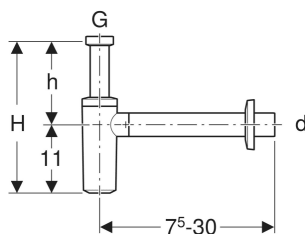

Syfon z wkładem syfonującym Geberit do umywalki, z rozetką zaworu, wylot poziomy

Ilustracja przykładowa

PRZEZNACZENIE

- Do umywalk

- Odporny na korozję
- Wylot poziomy

Materiał

PP

CHARAKTERYSTYKA

- Zgodność z EN 274-3

DANE TECHNICZNE

Wysokość zasيفونowania (mm)

75 mm

ZAKRES DOSTAWY

- Rozetka zaworu
- Rozetka

Nr art.	Kolor / Powierzchnia	d, ø mm	G "	L cm	H cm	h cm
151.034.11.1	Biały-alpin	32	1 1/4	7.5-30	17-33	6-22
151.035.11.1	Biały-alpin	40	1 1/4	7.5-30	17-33	6-22