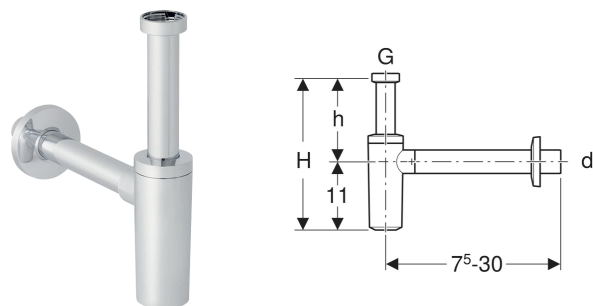

# Syfon z wkładem syfonującym Geberit do umywalki, wylot poziomy

Ilustracja przykładowa

## PRZEZNACZENIE

- Do umywalk

## CHARAKTERYSTYKA

- Zgodność z EN 274-3

- Odporny na korozję
- Wylot poziomy

## DANE TECHNICZNE

Wysokość zasifonowania (mm)

75 mm

Materiał

ABS