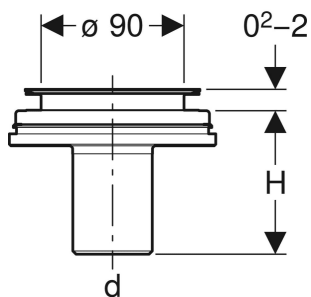

Zestaw odpływu do brodzików Geberit d90, do montażu międzykondygnacyjnego, bez syfonu, z pokrywą odpływu

PRZEZNACZENIE

- Do brodzików z otworem odpływu $\varnothing 90$ mm
- Do brodzików bez przelewu
- Do stosowania jako wpust podłogowy z odpływem pionowym

ZAKRES DOSTAWY

- Pokrywa odpływu
- Wkład grzebieniowy
- Króciec odpływowy z PE-HD, $\varnothing 50$ mm

- Elementy mocujące

ZAMAWIANE ODDZIELNIE

- Syfon

Nr art.	Kolor / powierzchnia	DN	d, \varnothing mm	H cm
150.592.21.1	Chrom błyszczący	50	50	8.5