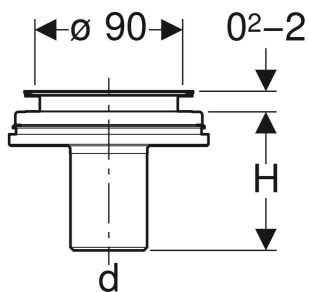

# Zestaw odpływowy do brodzików Geberit d90, do montażu międzykondygnacyjnego, bez syfonu

## PRZEZNACZENIE

- Do brodzików z otworem odpływu  $\varnothing 90$  mm
- Do brodzików bez przelewu
- Do stosowania jako wpust podłogowy z odpływem pionowym

## ZAKRES DOSTAWY

- Króciec odpływowy z PE-HD,  $\varnothing 50$  mm
- Elementy mocujące

## ZAMAWIANE ODDZIELNIE

- Syfon
- Pokrywy odpływu  $\varnothing 90$  mm

Nr art.	DN	d, $\varnothing$ mm	H cm
150.592.00.1	50	50	8.5