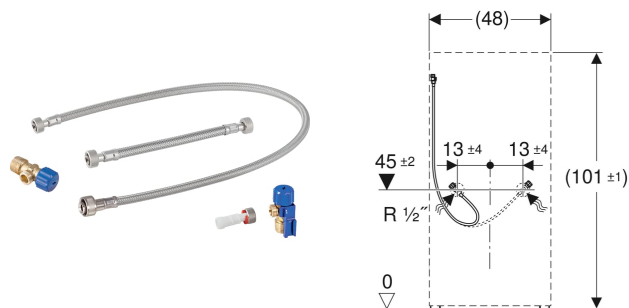

Zestaw przyłączeniowy na dole, do modułu sanitarnego Geberit Monolith do WC, 101 cm

■ GEBERIT

PRZEZNACZENIE

- Do modułów sanitarnych Geberit Monolith do WC, 101 cm
- Do zakrytego przyłącza wody

ZAKRES DOSTAWY

- 2 zawory kątowe 1/2"
- Uchwyt mocujący

- 2 wężyki zbrojone 3/8"
- Złączka

Nr art.	G "	G1 "
131.013.00.1	1/2	3/8