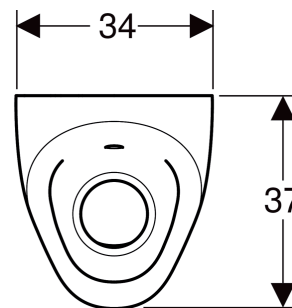

Pisuar Geberit Selva do wbudowanego sterowania

PRZEZNACZENIE

- Do pracy bez wody, możliwość dostosowania do pracy ze spłukiwaniem
- Do stelaży podtynkowych Geberit do pisuaru ze zintegrowanym sterowaniem lub do zintegrowanego sterowania

CHARAKTERYSTYKA

- Bez zaworu spłukującego do pisuarów
- Możliwość dostosowania do pracy ze spłukiwaniem dzięki uzupełnieniu o wbudowany system spłukiwania pisuarów
- Bezkońnerzowy
- Wiszący
- Łatwa konserwacja i czyszczenie
- Możliwość montażu zaworu spłukującego do pisuarów od przodu, bez zdejmowania miski ustępowej
- Możliwość wymiany syfonu od góry, bez konieczności demontażu ceramiki
- Montaż syfonu bez użycia narzędzi, regulowana wysokość
- Czyszczenie odpływu bez konieczności demontażu ceramiki

- Gwarancja spłukiwania pisuaru 0,5 l wody na jedno spłukanie, zgodność z EN 13407

DANE TECHNICZNE

Stopień ochrony	IP45
Zakres regulacji spłukiwania małą ilością wody	0.5 l
Materiał	Ceramika sanitarna

ZAKRES DOSTAWY

- Elementy mocujące
- Syfon hybrydowy
- Syfon pisuarowy z funkcją odsysania
- Sitko odpływowe
- Zestaw odpływowy
- Zestaw przyłączeniowy
- Reduktor ciśnienia

AKCESORIA

- Zawór spłukujący Geberit do pisuarów Preda, Selva i Tamina, zasilanie sieciowe
- Zawór spłukujący Geberit do pisuarów Preda, Selva i Tamina, zasilanie bateryjne
- Zawór spłukujący Geberit do pisuarów Preda, Selva i Tamina, zasilanie generatorowe
- Sitko zapachowe Geberit do adaptera syfonu d140
- Sitko odpływowe Geberit do adaptera syfonu d140
- Geberit Service-Handy
- Geberit Clean-Handy

INFO

- W przypadku późniejszego przejścia na system spłukiwania przygotować wcześniej instalację pierścieniową. Unikać podłączeń trójnikowych
- Aby zamontować i wymontować zawór spłukujący do pisuarów bez konieczności zdejmowania ceramiki, wysokość od dolnej krawędzi pisuaru musi wynosić co najmniej 58 cm nad gotową podłogą