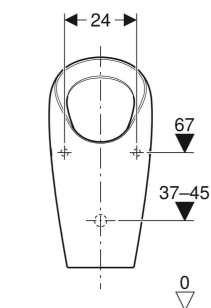

Pisuar Geberit Selva, bezwodny

PRZEZNACZENIE

- Do pracy bez wody
- Do stelaży podtynkowych Geberit do pisuarów bezwodnych

CHARAKTERYSTYKA

- Wiszący
- Bezkońnerzowy

- Łatwa konserwacja i czyszczenie
- Możliwość wymiany syfonu od góry, bez konieczności demontażu ceramiki
- Montaż syfonu bez użycia narzędzi, regulowana wysokość
- Czyszczenie odpływu bez konieczności demontażu ceramiki

ZAKRES DOSTAWY

- Elementy mocujące
- Syfon hybrydowy
- Sitko odpływowe
- Zestaw odpływowy

DANE TECHNICZNE

Materiał

Ceramika sanitarna

Nr art.	Kolor / Powierzchnia	B cm	H cm	T cm	Odpływ	Znacznik
116.081.00.1	Biały	34	70	37	Do tyłu	Nie