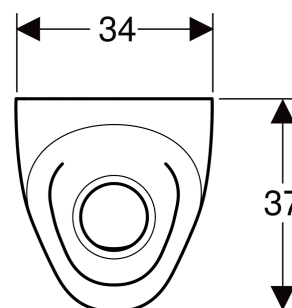

Pisuar Geberit Selva, bezwodny

PRZEZNACZENIE

- Do pracy bez wody
- Do stelaży podtynkowych Geberit do pisuarów bezwodnych

CHARAKTERYSTYKA

- Wiszący
- Bezkońnerzowy

- Łatwa konserwacja i czyszczenie
- Możliwość wymiany syfonu od góry, bez konieczności demontażu ceramiki
- Montaż syfonu bez użycia narzędzi, regulowana wysokość
- Czyszczenie odpływu bez konieczności demontażu ceramiki

ZAKRES DOSTAWY

- Elementy mocujące
- Syfon hybrydowy
- Sitko odpływowe
- Zestaw odpływowy

DANE TECHNICZNE

Materiał

Ceramika sanitarna

Nr art.	Kolor / Powierzchnia	B cm	H cm	T cm	Odpływ	Znacznik
116.081.00.1	Biały	34	70	37	Do tyłu	Nie