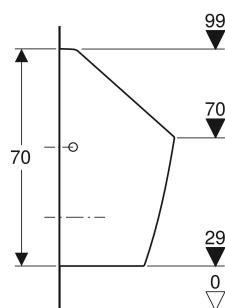

Pisuar Geberit Selva, bezwodny

PRZEZNACZENIE

- Do pracy bez wody
- Do stelaży podtynkowych Geberit do pisuarów bezwodnych

CHARAKTERYSTYKA

- Wiszący
- Bezkońnerzowy

- Łatwa konserwacja i czyszczenie
- Możliwość wymiany syfonu od góry, bez konieczności demontażu ceramiki
- Montaż syfonu bez użycia narzędzi, regulowana wysokość
- Czyszczenie odpływu bez konieczności demontażu ceramiki

ZAKRES DOSTAWY

- Elementy mocujące
- Syfon hybrydowy
- Sitko odpływowe
- Zestaw odpływowy

DANE TECHNICZNE

Materiał

Ceramika sanitarna

Nr art.	Kolor / Powierzchnia	B cm	H cm	T cm	Odpływ	Znacznik
116.081.00.1	Biały	34	70	37	Do tyłu	Nie