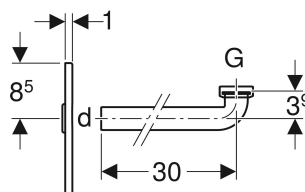

Zestaw wykończeniowy Geberit do umywalki z syfonem podtynkowym

Ilustracja przykładowa

PRZEZNACZENIE

- Do stelaży podtynkowych Geberit do umywalki, z syfonem podtynkowym

CHARAKTERYSTYKA

- Możliwość obracania płytki przykrywającej
- Mocowanie bez śrub

ZAKRES DOSTAWY

- Płytką przykrywającą
- Uszczelka płaska
- Kolano przyłączeniowe \varnothing 32 mm
- Uszczelka \varnothing 40 / 32 mm

Nr art.	Kolor / powierzchnia	d. \varnothing mm	G "	Materiał
115.415.00.1	Stal nierdzewna szczotkowana	32	1 1/4	Stal nierdzewna
115.416.11.1	Biały-alpin	32	1 1/4	Tworzywo sztuczne
115.416.21.1	Chrom błyszczący	32	1 1/4	Tworzywo sztuczne