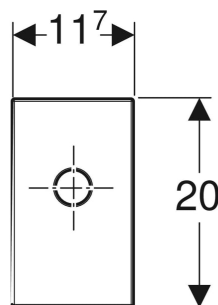

Zestaw wykończeniowy Geberit do umywalki z syfonem podtynkowym

Ilustracja przykładowa

PRZEZNACZENIE

- Do stelaży podtynkowych Geberit do umywalki, z syfonem podtynkowym

CHARAKTERYSTYKA

- Możliwość obracania płytki przykrywającej
- Mocowanie bez śrub

ZAKRES DOSTAWY

- Płytką przykrywającą
- Uszczelka płaska
- Kolano przyłączeniowe \varnothing 32 mm
- Uszczelka \varnothing 40 / 32 mm

Nr art.	Kolor / powierzchnia	d. \varnothing mm	G "	Materiał
115.415.00.1	Stal nierdzewna szczotkowana	32	1 1/4	Stal nierdzewna
115.416.11.1	Biały-alpin	32	1 1/4	Tworzywo sztuczne
115.416.21.1	Chrom błyszczący	32	1 1/4	Tworzywo sztuczne