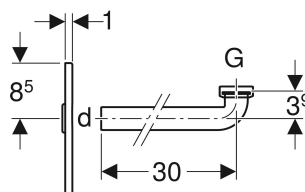

## PRZEZNACZENIE

- Do stelaży podtynkowych Geberit do umywalki, z syfonem podtynkowym

## CHARAKTERYSTYKA

- Możliwość obracania płytki przykrywającej
- Mocowanie bez śrub

## ZAKRES DOSTAWY

- Płytką przykrywającą
- Uszczelka płaska
- Kolano przyłączeniowe  $\varnothing$  32 mm
- Uszczelka  $\varnothing$  40 / 32 mm

Nr art.	Kolor / powierzchnia	d. $\varnothing$ mm	G "	Materiał
115.415.00.1	Stal nierdzewna szczotkowana	32	1 1/4	Stal nierdzewna
115.416.11.1	Biały-alpin	32	1 1/4	Tworzywo sztuczne
115.416.21.1	Chrom błyszczący	32	1 1/4	Tworzywo sztuczne