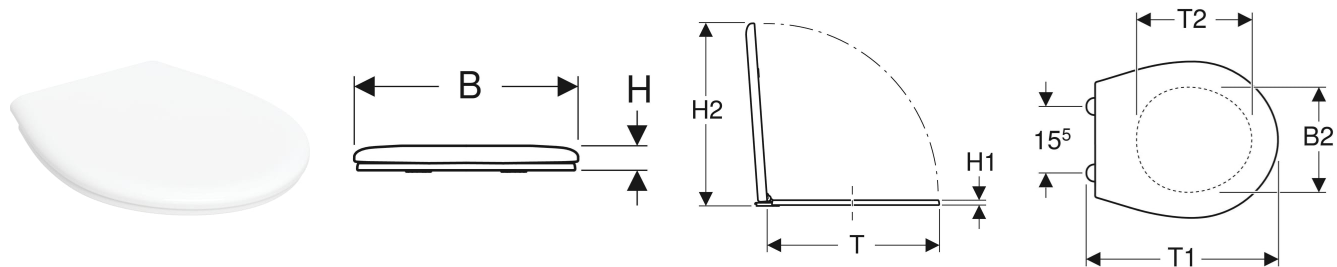

# Deska sedesowa Koło Idol, mocowanie od góry

Ilustracja przykładowa

## CHARAKTERYSTYKA

- Widoczne siedzisko

## DANE TECHNICZNE

Materiał: Tworzywo sztuczne  
 Odstęp między mocowaniami: 15.5 cm

## ZAKRES DOSTAWY

- Deska sedesowa

Nr art.	Kolor / powierzchnia	B cm	H cm	T cm	Zawiasy wypinane	Wolne opadanie	Mocowanie	Materiał zawiasów	PLN (+23 / 8% VAT)
10131000	Biały / Błyszczący	37.5	4	46	Nie	Nie	Od góry	Tworzywo sztuczne	65,90
10134000	Biały / Błyszczący				Nie	Tak	Od góry	Tworzywo sztuczne	118,00