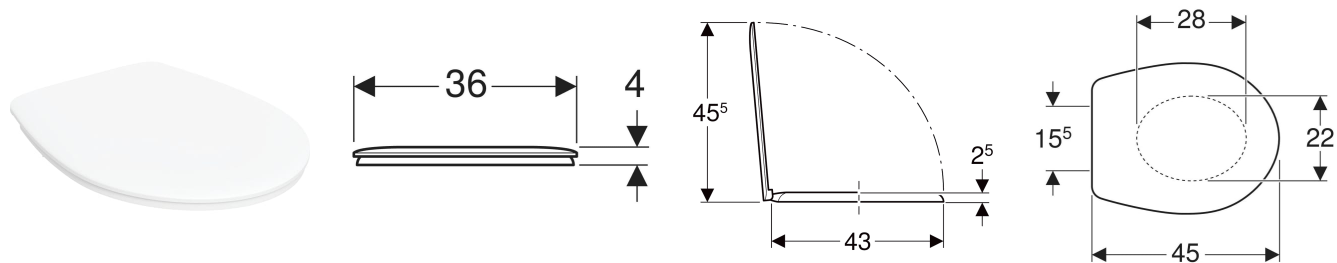

Deska sedesowa Koło Idol, mocowanie od dołu

CHARAKTERYSTYKA

- Deska sedesowa z duroplastu
- Widoczne siedzisko

DANE TECHNICZNE

Materiał Duroplast
 Odstęp między mocowaniami 15.5 cm

ZAKRES DOSTAWY

- Deska sedesowa

Nr art.	Kolor / Powierzchnia	B cm	H cm	T cm	Zawiasy wypinane	Wolne opadanie	Mocowanie	Materiał zawiasów	PLN (+23 / 8% VAT)
10113000	Biały / Błyszczący	36	4	45	Nie	Nie	Od dołu	Metal	127,50