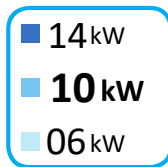

ENERG
енергия · ενέργεια

Y IJA
IE IA

3302235

ARISTON

NIMBUS FLEX 120 S -T NET R32

A++

A

2019